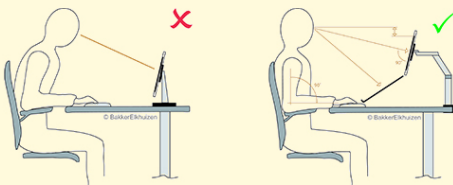

Premium Office Dual Beam Special

Ein praktischer Monitorarm

 BAKKER ELKHUIZEN

Work Smart - Feel Good

Der neueste Monitorarm von BakkerElkhuizen

Der Premium Office Dual Beam Special ist der neueste Monitorarm von BakkerElkhuizen. Mit diesem Monitorarm kennen Sie ganz bequem zwei Bildschirme einsetzen.

Die Nutzung eines Monitorarms ist deutlich komfortabler und steigert die Produktivität im Vergleich zu einer falschen Haltung um 10 %.

Mehrere Studien sind zu dem Ergebnis gekommen, dass die Verwendung von zwei oder mehr Bildschirmen zu einer wesentlichen Leistungssteigerung führen kann (University of Utah, 2008; Colvin et al., 2004; Czerwinski et al., 2003).

Praktisch: Mit dem Handgriff lassen sich die Monitore einfach und schnell auf die richtige Position einstellen.

Gasfederarm: Mit einer Tragekraft von 2 bis 10 Kilo eignet sich dieser Monitorarm für die modernsten Bildschirme.

Nachhaltig: Aus nachhaltigen Materialien hergestellt, zu 98 % wiederverwertbar.

Drehen: Der Premium Monitorarm kann in jedem Gelenk um 180 Grad gedreht werden.

Extrabreit: für Monitore von bis zu 27 Zoll geeignet.