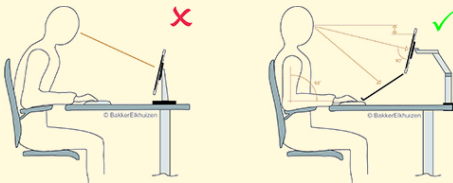

Premium Office Dual Beam Special

Een gemakkelijke monitorarm

 BAKKER ELKHUIZEN

Work Smart - Feel Good

De nieuwste monitorarm van BakkerElkhuizen

Met de Premium Office Dual Beam Special stelt u eenvoudig 2 beeldschermen in op de juiste positie waardoor u iedere werkplek kunt optimaliseren.

Het gebruik van een monitorarm werkt stukken comfortabeler en verhoogt de productiviteit met 10% in vergelijking met een verkeerde positie.

In meerdere studies is gevonden dat het gebruik van twee of meer schermen kan leiden tot substantiële verbetering van de prestatie (University of Utah, 2008; Colvin et al., 2004; Czerwinski et al., 2003).

Handig: door het handvat de beeldschermen snel en gemakkelijk op juiste positie in te stellen.

Gasveerarm: met een draagvermogen van 2 tot 10 kilo is deze monitorarm geschikt voor de meest moderne schermen.

Duurzaam: gemaakt van duurzame materialen, voor 98% recyclebaar.

Draaien: de Premium Office Monitorarm kan 180 graden draaien op elk van de gewrichten.

Extra breed: geschikt voor schermen tot en met 27 inch.