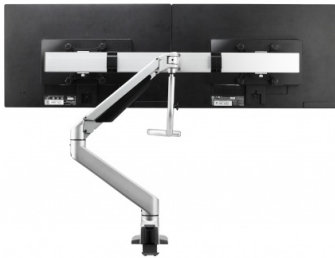

Premium Office Dual Beam Special

Een gemakkelijke monitorarm

 BAKKER ELKHUIZEN

Work Smart - Feel Good

De nieuwste monitorarm van BakkerElkhuizen

Met de Premium Office Dual Beam Special stelt u eenvoudig 2 beeldschermen in op de juiste positie waardoor u iedere werkplek kunt optimaliseren.

Handig: door het handvat de beeldschermen snel en gemakkelijk op juiste positie in te stellen.

Gasveerarm: met een draagvermogen van 2 tot 10 kilo is deze monitorarm geschikt voor de meest moderne schermen.

Duurzaam: gemaakt van duurzame materialen, voor 98% recyclebaar.

Draaien: de Premium Office Monitorarm kan 180 graden draaien op elk van de gewrichten.

Extra breed: geschikt voor schermen tot en met 27 inch.

Kabelmanagement: kabelbeheer is ingebouwd.

Montage: zowel Clamp als bolt-through oplossing standaard meegeleverd.

Breedte	726 mm
Hoogte	515 mm
Diepte	650 mm
Gewicht	4.1 kg
Artikelnummer	BNEPODBSP