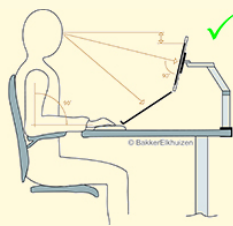

## Der Filex Galaxy Monitorarm Single Short ist ein kompakter Monitorarm für einen Bildschirm

Der Monitor wird direkt an der Standsäule befestigt und kann stufenlos höhenverstellt werden. Der Bildschirm kann geneigt, geschwenkt und gedreht werden.

Wenn der Monitor zu niedrig aufgestellt ist, kann dies zu einer höheren Nackenspannung führen. Wenn er zu weit oben steht (die Oberkante darf auf keinen Fall über der Augenhöhe liegen), kann dies ebenfalls zu physischen Beschwerden führen.

Außerdem ist wichtig, dass Sie Ihren Bildschirm auch in der Tiefe verstellen können, damit Sie einen optimalen Abstand für Ihre Augen erzielen. Dadurch nimmt man die Informationen besser auf, und die Belastung der Augen ist am geringsten. Diese optimale Monitorposition ist deutlich komfortabler und steigert die Produktivität im Vergleich zu einer falschen Haltung um 10 % (Sommerich et al, 1998).

### Blickwinkel

Dieser Monitorarm ist die ideale Lösung für einen effizienten Arbeitsplatz. Stufenlose Höheneinstellung dank des patentierten Konnektors. Neigen, schwenken und drehen Sie Ihren Bildschirm mit dem flexiblen VESA-Kopf mit Schnellspannvorrichtung.