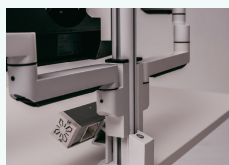

Umweltfreundlich

Alle Bestandteile sind zu 100 % recyclebar und bestehen zu 98,8 % aus nachhaltigem Material. Dank des modularen Prinzips ist eine zukünftige Erweiterung problemlos möglich, ohne dass Sie dafür Elemente austauschen müssen.

Design

Die Filex Galaxy Monitorarme lassen sich in jede Arbeitsumgebung fügen und sind in den Farben Schwarz, Weiß und Silber erhältlich. Zusätzlich sorgt die integrierte Kabelführung für einen aufgeräumten Schreibtisch. Wir gewähren fünf Jahre Garantie auf alle Komponenten.