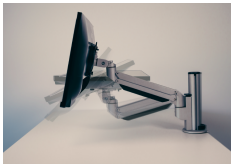

## Der Filex Galaxy Monitorarm Single Short ist ein kompakter Monitorarm für einen Bildschirm

Der Monitor wird direkt an der Standsäule befestigt und kann stufenlos höhenverstellt werden. Der Bildschirm kann geneigt, geschwenkt und gedreht werden.

Dieser Monitorarm ermöglicht eine individuelle und korrekte Positionierung des Monitors.

[👁 Online Produkt ansehen](#)

▶ [Online Video ansehen](#)

### Blickwinkel

Dieser Monitorarm ist die ideale Lösung für einen effizienten Arbeitsplatz. Stufenlose Höheneinstellung dank des patentierten Konnektors. Neigen, schwenken und drehen Sie Ihren Bildschirm mit dem flexiblen VESA-Kopf mit Schnellspannvorrichtung.

### Rotationssperre

Die integrierte Rotationssperre in den Filex Galaxy Monitorarmen sorgt dafür, dass ein Schreibtisch direkt an der Wand oder einem anderen Schreibtisch (Rücken an Rücken) aufgestellt werden kann, ohne dass die Arme einander und/oder die Wand berühren.