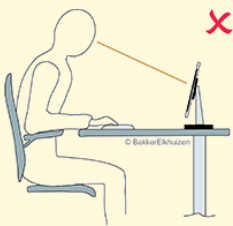

## Der Filex Galaxy Monitorarm Single Short ist ein kompakter Monitorarm für einen Bildschirm

Der Monitor wird direkt an der Standsäule befestigt und kann stufenlos höhenverstellt werden. Der Bildschirm kann geneigt, geschwenkt und gedreht werden.

Wenn der Monitor zu niedrig aufgestellt ist, kann dies zu einer höheren Nackenspannung führen. Wenn er zu weit oben steht (die Oberkante darf auf keinen Fall über der Augenhöhe liegen), kann dies ebenfalls zu physischen Beschwerden führen.

Außerdem ist wichtig, dass Sie Ihren Bildschirm auch in der Tiefe verstellen können, damit Sie einen optimalen Abstand für Ihre Augen erzielen. Dadurch nimmt man die Informationen besser auf, und die Belastung der Augen ist am geringsten. Diese optimale Monitorposition ist deutlich komfortabler und steigert die Produktivität im Vergleich zu einer falschen Haltung um 10 % (Sommerich et al, 1998).

### Kompakt und einfach

Die Positionierung des Monitors sollte vorzugsweise so organisiert sein, dass es möglich ist, mit einer neutralen Körperhaltung zu arbeiten. Der beste Sichtabstand berücksichtigt die Ablesbarkeit und die Lichtverhältnisse, damit die Durchführung von Aufgaben am Arbeitsplatz ausreichend unterstützt und nicht gestört wird.