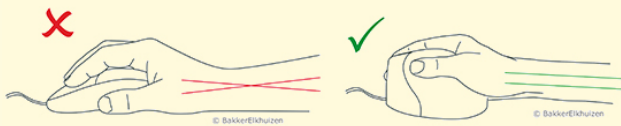

Evluent D Wireless

Die neueste kabellose Ausgabe

Bei der Evluent D handelt es sich um die neueste kabellose Vertikalmaus, entworfen mit mehr als 18 Jahren Erfahrung und Forschung.

Die Maus wird in einer Handschüttelhaltung gehalten, was (physische) Probleme reduziert und ihnen vorbeugt.

Die Handschüttelhaltung dieser vertikalen Maus sorgt dafür, dass Ihr Handgelenk weniger zur Seite gebogen wird, wodurch sich der Unterarm nicht so stark nach innen dreht (Schmid et al., 2015). Dadurch ist die Muskelaktivität im Unterarm geringer als bei einer Standardmaus (Quemelo & Vieira, 2013).

Studien zeigen, dass die Benutzung einer vertikalen Maus dafür sorgt, dass man sich schneller von Problemen mit Arm, Handgelenk und Hand erholt (Aarås et al., 2001).

Die neueste Ausgabe der Evluent von BakkerElkhuizen