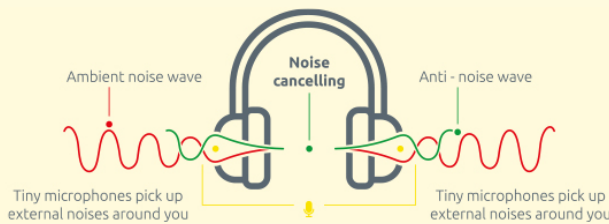

Tilde Air Premium

Headset mit aktiver
Geräuschunterdrückung

Das Tilde Air Premium ist ein Headset, das für Mitarbeiter in Großraumbüros geeignet ist.

Es ermöglicht Ihnen, die Filterung von Umgebungsgeräuschen anzupassen und geräuschlos zu kommunizieren und/oder konzentriert zu arbeiten

Kopfhörer mit aktiver Geräuschunterdrückung sind Kopfhörer, die unerwünschte Umgebungsgeräusche reduzieren. Dies unterscheidet sie von passiven Kopfhörern, die, wenn sie Umgebungsgeräusche überhaupt reduzieren, Techniken wie die Schallisolierung verwenden.

Im Gegensatz dazu werden von den Kopfhörern mit aktiver Lärmunterdrückung, die niedrigeren Frequenzen des Lärms reduziert. Die Kopfhörer enthalten ein Mikrofon, das die Umgebungsgeräusche misst, eine Wellenform erzeugt, die genau dem Negativ der Umgebungsgeräusche entspricht, und diese mit jedem Audiosignal mischt, das der Zuhörer wünscht. Kopfhörer mit Lärmunterdrückung geben die reduzierte Menge an Lärm in Dezibel an.

Würden Sie sich gerne an einem ruhigen Ort vollends konzentrieren können? Dann drücken Sie den Schieberegler nach unten, um die Hintergrundgeräusche allmählich zu reduzieren und Ablenkungen zu beseitigen. Das weiße Licht zeigt an, dass Sie nicht gestört werden möchten.