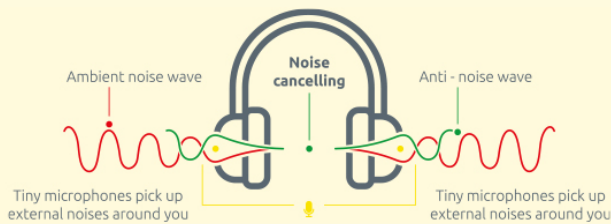

Tilde Air Premium

Active Noise Cancelling headset

De Tilde Air Premium is een headset die is bedoeld voor werknemers in open werkplekken of kantoorruimten.

Hiermee kunt u omgevingsgeluiden aanpasbaar filteren en geluidsvrij communiceren en/of geconcentreerd kunt werken.

Hoofdtelefoons met active noise cancelling zijn hoofdtelefoons die ongewenste omgevingsgeluiden verminderen. Dit onderscheidt zich van passieve hoofdtelefoons die, als ze überhaupt het omgevingsgeluid verminderen, technieken gebruiken zoals geluidsisolatie.

Om de lagere frequenties van de ruis te annuleren, gebruikt een ruisonderdrukkende hoofdtelefoon active noise cancelling. Ze bevatten een microfoon die het omgevingsgeluid meet, een golfvorm genereert die exact het negatieve is van het omgevingsgeluid en deze mengt met elk audiosignaal dat de luisteraar wenst. Hoofdtelefoons met ruisonderdrukking specificeren de hoeveelheid ruis die ze kunnen annuleren in termen van decibel.

Zou u willen dat u zich volledig kon concentreren op een rustige plek? Duw de schuifregelaar omlaag om achtergrondgeluiden geleidelijk te verminderen en afleiding te elimineren. Het witte licht geeft aan dat u niet gestoord wilt worden.