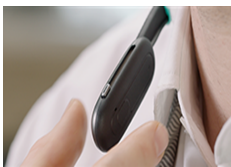

Voordelen Tilde Air Premium

Onderdruk geluid

Tilde Air heeft een actieve ruisonderdrukking die instelbaar is van 0 tot -30dB. Met behulp van een simpele schuifregelaar kunt u achtergrondgeluiden geleidelijk verminderen en afleiding elimineren.

Samenwerken

Deze selectieve hoofdtelefoon met active noise cancelling biedt heldere communicatie op luide plaatsen en vermindert efficiënt achtergrondgeluiden.