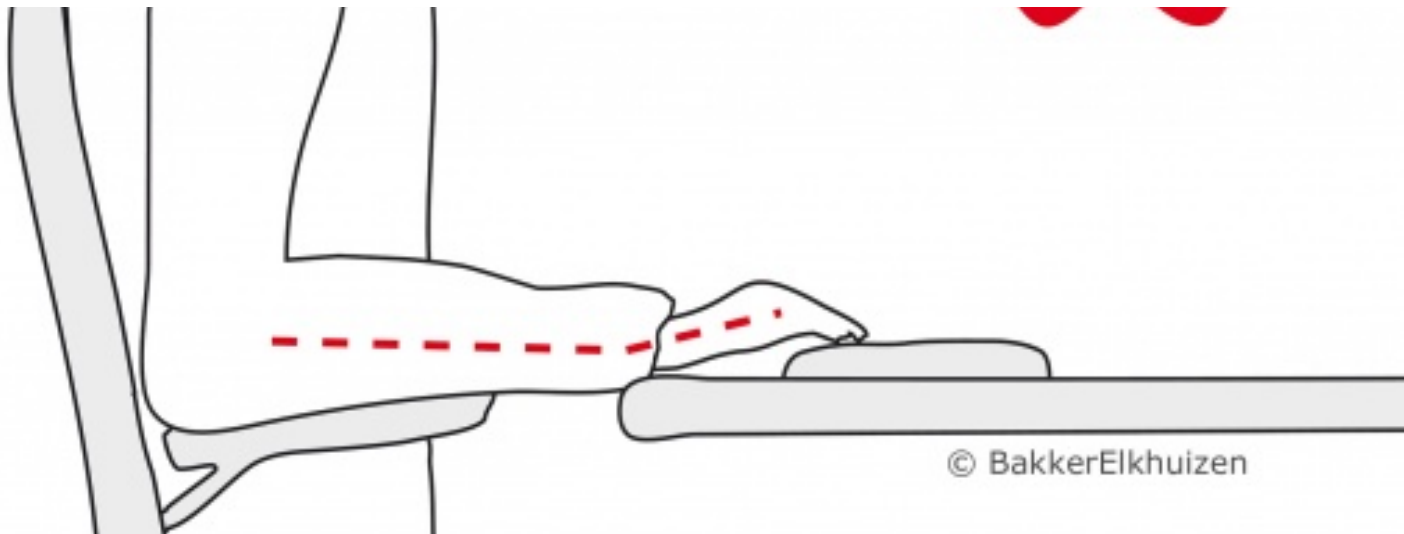

Barmouse Wrist Rest

Small

Ergonomic Wrist Rest

Werk nóg comfortabeler met de Barmouse Wrist Rest

De Barmouse Wrist Rest is een accessoire voor de Barmouse.

Het is een zachte steun die uw polsen extra ondersteunt tijdens het werken met de centrale muis.

Een centraal gepositioneerde muis ligt recht voor de gebruiker, namelijk tussen de gebruiker en het toetsenbord.

Handig: makkelijk te plaatsen op de Barmouse.

Comfort: grotere polssteun zorgt voor meer ondersteuning.

Breedte	460 mm
Hoogte	30 mm
Diepte	100 mm
Gewicht	122 gr
Artikelnummer	BNEBMWRS