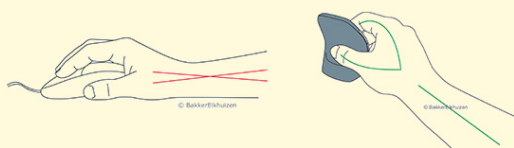

Souris avec une position naturelle

Saviez-vous que la souris est l'un des accessoires les plus utilisés quand on travaille à l'ordinateur ? Le choix d'une bonne souris est donc très important.

La DXT Precision Wireless ergonomique place la main dans une position naturelle, comme si vous teniez un stylo.

L'utilisation d'une souris de précision peut générer une moindre tension musculaire au niveau des avant-bras car l'extension du poignet est limitée (Kotani & Horii, 2003; Ulmann et al., 2003).

[Lire la suite en ligne](#)

Ergonomique: position de la main et du poignet relâchée et neutre.

Facilité d'emploi: on s'y habitue vite, identifiable à la tenue de stylo.

Unique: bouton pour changer entre version pour droitiers et gauchers et convient aux grandes ainsi qu'aux petites mains.

Mobile: conception sans fil et compact se range parfaitement dans le sac de portable.

Rechargeable: chargement simple et direct, aussi pendant le travail.

Connexion: récepteur RF USB.

Largeur	55 mm
Hauteur	80 mm
Profondeur	44 mm
Poids	160 gr
Numéro article	BNEDXTW