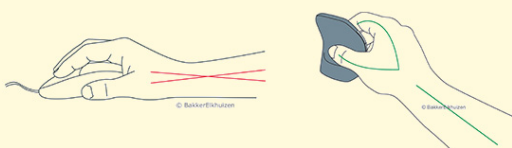

# DXT Precision Mouse

Une position neutre et naturelle pour la main.

 BAKKER ELKHUIZEN

Work Smart - Feel Good

## Utiliser la souris dans une bonne position naturelle.

La souris est un accessoire fort utilisé quand on travaille à l'ordinateur. Une bonne souris est fondamentale.

La DXT Precision Mouse ergonomique assure une position naturelle et neutre de la main.

L'utilisation d'une souris de précision peut générer une moindre tension musculaire au niveau des avant-bras car l'extension du poignet est limitée (Kotani & Horii, 2003; Ulmann et al., 2003).

[Lire la suite en ligne](#)

**Ergonomique:** position de la main et du poignet relâchée et neutre.

**Productive:** tenue de 'Précision' pour naviguer de manière très exacte.

**Unique:** bouton pour changer entre version pour droitiers et gauchers.