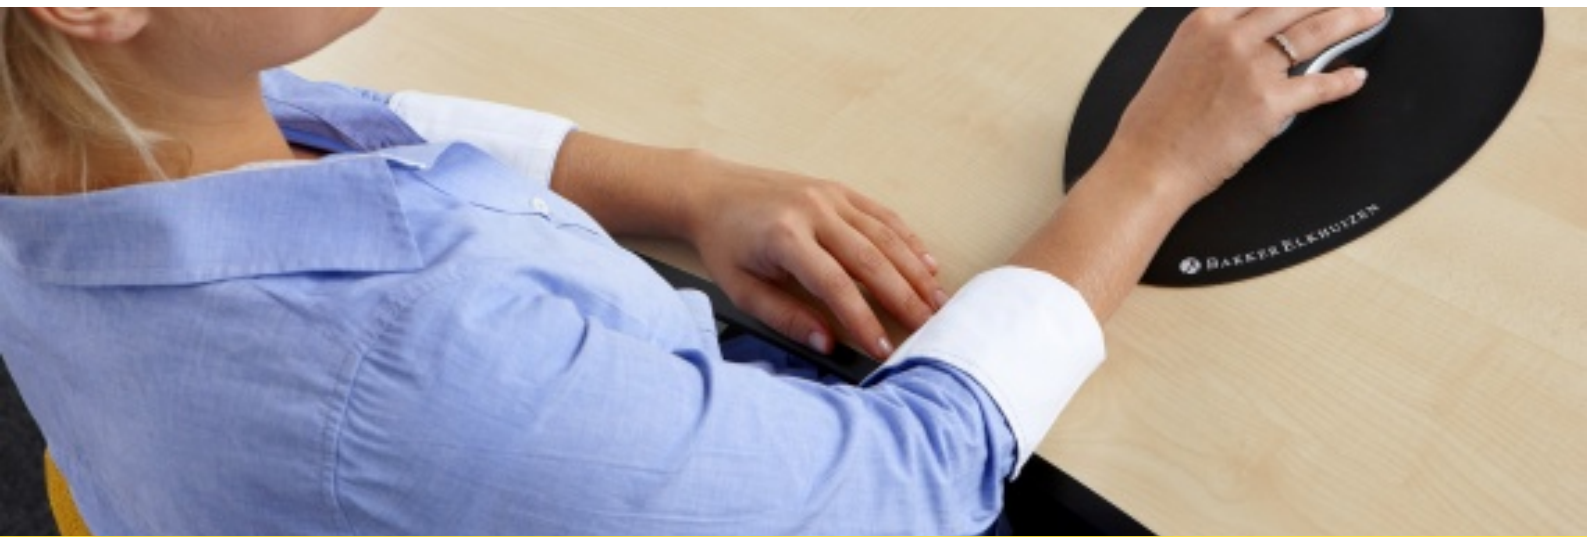

# The Egg Ergo Mouse Pad

ergonomische muismat

 BAKKER ELKHUIZEN

Work Smart - Feel Good

## Nooit meer een koude muishand!

The Egg Ergo Mouse Pad is een ergonomische muismat met een uniek eivormig ontwerp. Dit eivormig ontwerp is namelijk het natuurlijke muispatroon van een beeldschermwerker.