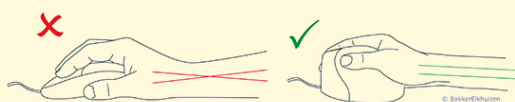

## Evitez les plaintes avec une souris verticale

Nous travaillons toute la journée à l'ordinateur et nous tenons notre souris, ou peut-être bien le pavé tactile de l'ordinateur portable.

La souris traditionnelle et le pavé tactile exercent trop de pression sur le poignet et l'avant-bras. Pour cette raison, il existe des souris verticales ergonomiques. Les souris déchargent le poignet et l'avant-bras.

La position en forme de 'poignée de main' des souris verticales entraîne une moindre courbure latérale du poignet ainsi qu'une moindre courbure vers l'intérieur de l'avant-bras. (Schmid et al., 2015). De ce fait, l'activité musculaire de l'avant-bras est plus faible qu'avec une souris classique (Quemelo & Vieira, 2013).

[Lire la suite en ligne](#)

**Ergonomique :** faible ou pas de pression sur le poignet et l'avant-bras.

**Motricité :** Correspond aux capacités motrices. Evoluent 4 fonctionne rapidement et précisément.

**Facile :** vous pouvez également et facilement adapter la vitesse du curseur.

**Small version :** Small convient pour les mains jusqu'à une longueur de 178 mm du bout du majeur jusqu'au bord du poignet.