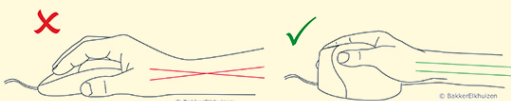

## Comfortabel werken met een verticale muis

We realiseren het ons niet vaak, maar gedurende de werkdag maken we veel gebruik van de muis. Een goede, ergonomische muis is dan onmisbaar.

De Evoluent 4 Right Small is een verticale muis. Dat houdt in dat u de muis zo vasthoudt alsof u de hand schudt. Groot voordeel is dat met deze houding de pols minder onnatuurlijk buigt.

Door de 'hand schud' houding van verticale muizen buigt de pols minder opzij en hoeft de onderarm minder naar binnen te draaien (Schmid et al., 2015). Hierdoor is de spieractiviteit in de onderarm lager dan bij een standaardmuis (Quemelo & Vieira, 2013).

**Ergonomisch:** goede houding arm en pols.

**Motoriek:** sluit aan bij de fijne motoriek. De Evoluent 4 werkt snel en zéér nauwkeurig.

**Uniek:** u bent aan deze muis snel gewend. En merkt gelijk de voordelen.

**Grip:** de Evoluentserie heeft een verbeterde grip. Hierdoor heeft u meer comfort voor duim en pink.

**Eenvoudig:** u kunt op een gemakkelijke manier de cursorsnelheid aanpassen.

**Small-version:** small is geschikt voor handen tot een lengte van 17,8 cm van top van de middelvinger tot rand van pols.