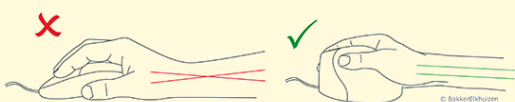

Evolutent4 Right Bluetooth

Une souris bluetooth ergonomique

 BAKKER ELKHUIZEN

Work Smart - Feel Good

Travail confortable avec cette souris verticale

Saviez-vous que la souris est l'accessoire d'ordinateur le plus utilisé ? Il est par conséquent très important de disposer d'une bonne souris ergonomique.

Evolutent 4 Right Bluetooth est une souris verticale. Comme vous tenez la souris dans une position de poignée de main, votre poignet est moins courbé vers le côté et votre avant-bras est moins tourné.

La position en forme de 'poignée de main' des souris verticales entraîne une moindre courbure latérale du poignet ainsi qu'une moindre courbure vers l'intérieur de l'avant-bras. (Schmid et al., 2015). De ce fait, l'activité musculaire de l'avant-bras est plus faible qu'avec une souris classique (Quemelo & Vieira, 2013).

Ergonomique : bonne position pour le bras et le poignet.

Bluetooth : plus de liberté et de confort.

Motricité : Evolutent4 Right Bluetooth fonctionne rapidement et précisément.

Unique : bref délai d'accoutumance.