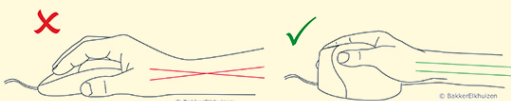

Evluent4 Wireless

Une souris ergonomique verticale

 BAKKER ELKHUIZEN

Work Smart - Feel Good

Design, confort et travail en toute détente en un

En journée, nous utilisons souvent une souris. Il est alors essentiel d'utiliser une bonne souris ergonomique.

Cet Evluent 4 sans fil est une souris verticale. Vous tenez la souris dans une position "pour serrer la main".

La position en forme de 'poignée de main' des souris verticales entraîne une moindre courbure latérale du poignet ainsi qu'une moindre courbure vers l'intérieur de l'avant-bras. (Schmid et al., 2015). De ce fait, l'activité musculaire de l'avant-bras est plus faible qu'avec une souris classique (Quemelo & Vieira, 2013).

[Lire la suite en ligne](#)

Ergonomique: la souris est disposée à la verticale et soutient entièrement la main en éliminant le tournant des avant-bras

Performante: technologie optique performante de 1200 dpi offre grande précision et rapidité de réponse aux moindres mouvements

Conception améliorée: support pour pouce et petit doigt

Motricité : correspond à la motricité fine. L'Evluent 4 Wireless travaille rapidement et précisément.

Grip : Le grip d'Evluent 4 Wireless a été amélioré. Cela augmente le confort du pouce et du petit doigt.