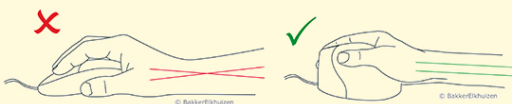

Evoluent Mouse C

Une souris verticale ergonomique

 BAKKER ELKHUIZEN

Work Smart - Feel Good

Evitez les plaintes au poignet et aux épaules avec une souris verticale

Une bonne souris ergonomique est importante pour nos activités journalières à l'ordinateur. Evoluent C est un exemple de bonne souris verticale.

Une souris verticale se tient dans une position de poignée de main. Dans cette position, le poignet est moins courbé de côté et l'avant-bras est moins plié.

La position en forme de 'poignée de main' des souris verticales entraîne une moindre courbure latérale du poignet ainsi qu'une moindre courbure vers l'intérieur de l'avant-bras. (Schmid et al., 2015). De ce fait, l'activité musculaire de l'avant-bras est plus faible qu'avec une souris classique (Quemelo & Vieira, 2013).

Ergonomique : amélioration de la position du bras et du poignet par un angle plus petit.

Esthétique : design moderne avec aspect luxueux.

Amélioré : moins rond, correspond mieux à la paume.

Design : boutons plus longs pour un meilleur grip.

Pratique : solution intégrée pour une adaptation directe de la vitesse de curseur.

Précis : Evoluent C fonctionne rapidement et très précisément.

Largeur	90 mm
Hauteur	80 mm
Profondeur	119 mm
Poids	168 gr
Numéro article	BNEEVRC