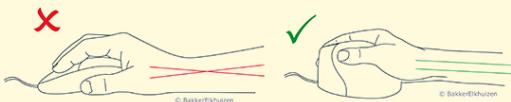

## Voorkom pols en schouderklachten

Een goede ergonomische muis is belangrijk bij onze dagelijkse werkzaamheden achter de computer. Zo'n goede muis is de Evoluent C, een verticale muis.

Een verticale muis wordt in een hand schud houding vastgehouden. In deze houding buigt de pols minder opzij en draait de onderarm minder.

Door de 'hand schud' houding van verticale muizen buigt de pols minder opzij en hoeft de onderarm minder naar binnen te draaien (Schmid et al., 2015). Hierdoor is de spieractiviteit in de onderarm lager dan bij een standaardmuis (Quemelo & Vieira, 2013).

**Ergonomisch:** verbeterde houding arm en pols door kleinere hoek.

**Esthetisch:** modern design met een luxe uitstraling.

**Verbeterd:** minder bolvormig, sluit hierdoor beter aan op de handpalm.

**Design:** langere knoppen voor betere grip.

**Handig:** geïntegreerde oplossing voor directe aanpassing cursorsnelheid.

**Nauwkeurig:** de Evoluent C werkt snel en zéér nauwkeurig.

<b>Breedte</b>	90 mm
<b>Hoogte</b>	80 mm
<b>Diepte</b>	119 mm
<b>Gewicht</b>	168 gr
<b>Artikelnummer</b>	BNEEVRC