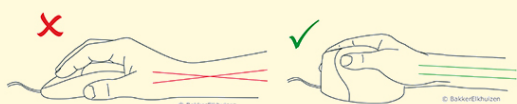

Evoluent3 pour Droitiers

Une souris verticale

 BAKKER ELKHUIZEN

Work Smart - Feel Good

Travail confortable et décontracté avec une souris ergonomique

Nous n'y pensons pas toujours, mais la souris est l'accessoire le plus utilisé de l'ordinateur. Pour cette raison il est important d'utiliser la bonne souris.

Avec cette souris verticale, vous prenez votre souris comme une poignée de main. Cette position naturelle prévient la courbe non naturelle du poignet et réduit la tension musculaire sur l'avant-bras.

La position en forme de 'poignée de main' des souris verticales entraîne une moindre courbure latérale du poignet ainsi qu'une moindre courbure vers l'intérieur de l'avant-bras. (Schmid et al., 2015). De ce fait, l'activité musculaire de l'avant-bras est plus faible qu'avec une souris classique (Quemelo & Vieira, 2013).

[Lire la suite en ligne](#)

Ergonomique : vous adoptez une position naturelle qui réduit la tension sur le poignet et l'avant-bras.

Motorique : grâce à l'Evoluent 3, vous pouvez naviguer avec précision sur l'écran.