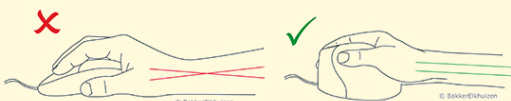

# Evoluent 3 Right

Een verticale muis

 BAKKER ELKHUIZEN

Work Smart - Feel Good

## Ontspannen en comfortabel werken met een ergonomische muis

We staan er niet altijd bij stil, maar de meest gebruikte accessoire bij de computer is de muis. Daarom is het belangrijk om de juiste muis te gebruiken.

Deze verticale muis zorgt dat u uw muis in een hand schud houding vastpakt. Dit is een natuurlijke houding en voorkomt dat de pols onnatuurlijk buigt en de onderarm wordt ontlast.

Door de 'hand schud' houding van verticale muizen buigt de pols minder opzij en hoeft de onderarm minder naar binnen te draaien (Schmid et al., 2015). Hierdoor is de spieractiviteit in de onderarm lager dan bij een standaardmuis (Quemelo & Vieira, 2013).

**Grip:** de grip van de muis zorgt ervoor dat de muis comfortabel en stevig in de hand ligt.

**Snelheid:** op een gemakkelijke en eenvoudige manier kunt u de cursorsnelheid aanpassen aan uw wensen.

**Kabellengte:** 200 cm.