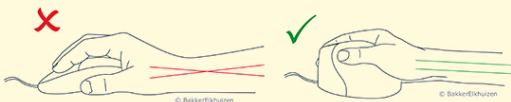

Evluent Standard Right

BAKKER ELKHUIZEN

Work Smart - Feel Good

Een ergonomische verticale muis

Ontspannen en comfortabel werken

Langdurig muisgebruik kan leiden tot lichamelijke ongemakken. Het gebruik van een goede ergonomische muis is dan ook erg belangrijk.

De Evluent Standard Right is een zogenaamde verticale muis. Zo'n muis wordt in een hand schud houding vastgehouden. In deze houding buigt de pols minder opzij en draait de onderarm minder.

Door de 'hand schud' houding van verticale muizen buigt de pols minder opzij en hoeft de onderarm minder naar binnen te draaien (Schmid et al., 2015). Hierdoor is de spieractiviteit in de onderarm lager dan bij een standaardmuis (Quemelo & Vieira, 2013).

[Lees verder online](#)

Ergonomisch: goede houding arm en pols.

Basis functies: 3 knoppen, scroll-wiel en vaste dpi-instelling.

Uniek: korte gewenningstijd.

Plug and Play: geen driver installatie nodig.

Kabellengte: 215 cm