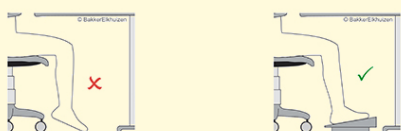

# Basic 950

Ergonomische voetensteun

 BAKKER ELKHUIZEN

Work Smart - Feel Good

## Comfortabel werken, van top tot teen

Met de ergonomische voetensteun Basic 950 stelt u handmatig een comfortabele en gezonde werkhouding in. U voorkomt zo dat uw benen gaan afhangen.

De voetensteun helpt bij het aannemen van een goede zithouding tijdens beeldschermwerk

Een voetensteun voorkomt dat bloedvaten in de benen afgekneld worden en draagt bij aan een betere werkhouding.

**Ergonomisch:** insteltraject van 30 tot 195 mm en instelbare hellingshoek steunvlak.

**Comfortabel:** grote schuifweerstand.

**Bediening:** traploos handmatig verstelbaar.

**Anti-slip:** comfortabele anti-slip laag.

<b>Breedte</b>	420 mm
<b>Hoogte</b>	50 mm
<b>Diepte</b>	320 mm
<b>Gewicht</b>	4.4 kg
<b>Artikelnummer</b>	BNEFRB950