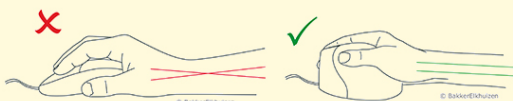

Grip Mouse Wireless

Travail ergonomique avec une souris verticale

 BAKKER ELKHUIZEN

Work Smart - Feel Good

Une souris verticale qui convient aux petites mains !

Quand on compte le nombre de fois qu'on prend et utilise une souris, il est important de choisir une bonne souris. La Grip Mouse Wireless est une telle souris.

La souris verticale ergonomique Grip Mouse soutient l'avant-bras dans une position neutre.

La position en forme de 'poignée de main' des souris verticales entraîne une moindre courbure latérale du poignet ainsi qu'une moindre courbure vers l'intérieur de l'avant-bras. (Schmid et al., 2015). De ce fait, l'activité musculaire de l'avant-bras est plus faible qu'avec une souris classique (Quemelo & Vieira, 2013).

[Lire la suite en ligne](#)

Ergonomique: position du poignet neutre.

Boutons: 2 boutons et molette individuelle (3ième bouton).

Optique: technologie optique pour des mouvements précis.

Prix: relation prix/qualité favorable.