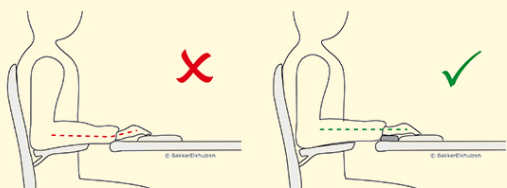

Comfortabel werken, handig mee te nemen

Deze polssteun voor uw toetsenbord heeft een gel-vulling en bestaat uit twee steuntjes voor een optimale werkhouding.

De polssteun Goldtouch Wrist Rest is te gebruiken bij ieder toetsenbord en sluit extra goed aan bij de Goldtouch toetsenborden.

Tijdens het werken met toetsenbord en muis is het belangrijk dat de arm voldoende ondersteund wordt. Dit kan door het gebruik maken van een goede armlegger aan de bureaustoel, maar ook door gebruik te maken van een losse armsteun.

[Lees verder online](#)

Handig: t.b.v. Goldtouch toetsenbord.

Ergonomie: geeft de pols een neutrale stand.

Let op: fixeer de pols niet op de polssteun.

Breedte	170 mm
Hoogte	20 mm
Diepte	70 mm
Gewicht	350 gr
Artikelnummer	BNEGTWR