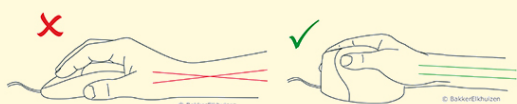

# HandShoeMouse Wireless

BAKKER ELKHUIZEN

Work Smart - Feel Good

Une position relâchée des doigts et du poignet

Va comme un gant !

Une souris spéciale de notre assortiment est le HandShoeMouse Wireless. Cette souris entraîne une moindre courbure latérale du poignet et une moindre courbure de l'avant-bras vers l'intérieur.

Ainsi l'activité musculaire de l'avant-bras est plus faible qu'avec une souris standard. Vous posez votre main relâchée sur la souris

La souris spéciale entraîne une moindre courbure latérale du poignet et une moindre courbure de l'avant-bras vers l'intérieur (Schmid et al., 2015). De ce fait, il permet de réduire l'activité musculaire de l'avant-bras qu'avec une souris classique (Quemelo & Vieira, 2013).

[Lire la suite en ligne](#)

**Confort:** faible tension musculaire grâce à une position relâchée des doigts et du poignet.

**Six modèles:** droitier et gaucher; 3 tailles: distance entre le poignet (la jonction entre la main et le bras) et l'extrémité de l'annulaire: jusqu'à 170 mm: Small (petit), 170 - 190 mm: Medium (moyen) et 190 - 210 mm: Large (grand).

**Pratique:** 2 boutons en position ergonomique et une roulette de défilement.

**Ergonomie:** la souris qui vous va comme un gant.

**Technique:** capteur BlueRay Track pour un repérage optimal.

Numéro article Plusieurs versions