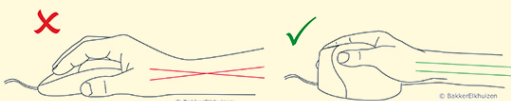

HandShoeMouse

Main en position relâchée sur la souris ergonomique

Work Smart - Feel Good

Va comme un gant !

Outre les souris verticales, centrales et de précision, notre assortiment compte également des souris spéciales et particulières comme la HandShoeMouse.

Il s'agit d'une souris ergonomique avec un tout autre concept. Avec cette souris, votre main se trouve en position relâchée sur la souris. Cela entraîne une moindre courbure du poignet.

La souris spéciale entraîne une moindre courbure latérale du poignet et une moindre courbure de l'avant-bras vers l'intérieur (Schmid et al., 2015). De ce fait, il permet de réduire l'activité musculaire de l'avant-bras qu'avec une souris classique (Quemelo & Vieira, 2013).

[Lire la suite en ligne](#)

Confort: faible tension musculaire grâce à une position relâchée des doigts et du poignet.

Quatre modèles droitiers: distance entre le poignet (la jonction entre la main et le bras) et l'extrémité de l'annulaire: jusqu'à 150 mm: Extra Small, 150-170mm Small (petit), 170 - 190 mm: Medium (moyen) et 190 -210 mm: Large (grand).

Trois modèles gaucher: distance entre le poignet (la jonction entre la main et le bras) et l'extrémité de l'annulaire: jusqu'à 170mm Small (petit), 170 - 190 mm: Medium (moyen) et 190 -210 mm: Large (grand).