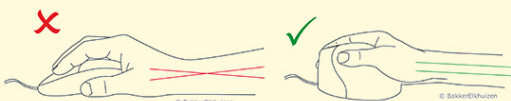

## Past als een handschoen!

Naast de verticale, centrale en precisiemuizen hebben we ook bijzondere, speciale muizen in ons assortiment. Zoals de HandShoeMouse.

Dit is een ergonomische muis, maar met een totaal ander concept. Bij deze muis legt u uw hand ontspannen op de muis.

Bij de speciale muis buigt de pols minder opzij en hoeft de onderarm minder naar binnen te draaien (Schmid et al., 2015). Hierdoor is de spieractiviteit in de onderarm lager dan bij een standaardmuis (Quemelo & Vieira, 2013).

[Lees verder online](#)

**Comfort:** de HandShoeMouse zorgt voor lage spierspanning door ontspannen houding van vingers en pols.

**4 rechtshandige versies:** afstand van de pols tot aan topje van uw ringvinger: tot 150 mm: Extra Small, 150 tot 170 mm: Small, 170 - 190 mm: Medium en 190 - 210 mm: Large.

**3 linkshandige versies:** afstand van de pols tot aan topje van uw ringvinger: tot 170 mm: Small, 170 - 190 mm: Medium en 190 - 210 mm: Large.

**Ter info:** de HandShoeMouse is ook verkrijgbaar in draadloze uitvoering.