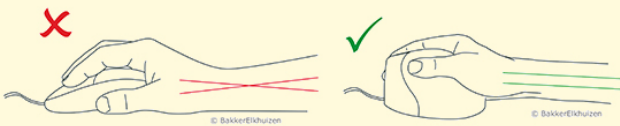

PRF Mouse Wireless

Design élégant et aspect luxueux.

La PRF Mouse Wireless est une souris ergonomique verticale. L'angle de la souris permet d'obtenir une bonne position du bras et du poignet.

La forme de la souris semble s'adapter à votre paume de sorte à ce qu'elle épouse la souris. Cette souris est tenue dans une position de poignée de main.

La position en forme de "poignée de main" des souris verticales entraîne une moindre courbure latérale du poignet ainsi qu'une moindre courbure vers l'intérieur de l'avant-bras. (Schmid et al., 2015). De ce fait, l'activité musculaire de l'avant-bras est plus faible qu'avec une souris classique (Quemelo & Vieira, 2013).

Une étude a permis de démontrer que l'utilisation d'une souris verticale favorise un rétablissement plus rapide de l'avant-bras, du poignet et des douleurs de la main (Aarås et al., 2001).

La nouvelle souris ergonomique de BakkerElkhuizen

En journée, vous utilisez souvent votre souris. Une souris traditionnelle courbe vos poignets, contracte les muscles des bras et surcharge vos épaules. Plusieurs types de souris ergonomiques ont été lancées sur le marché pour lutter contre ces problèmes. Une souris verticale est une souris où la main adopte une position de poignée de main. Cela réduit la tension sur votre poignet et avant-bras. Une bonne souris empêche donc les plaintes physiques. Le fait de ne pas utiliser la bonne souris cause des douleurs et un inconfort au niveau des épaules, des avant-bras et des mains. Une souris verticale permet généralement d'éviter ces problèmes.