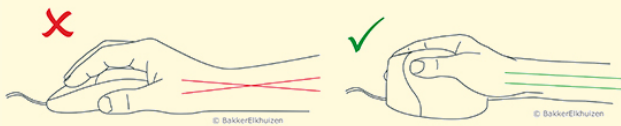

## PRF Mouse Wireless

Strak design en luxe uitstraling

De PRF Mouse Wireless is een ergonomische verticale muis. De hoek van de muis zorgt voor een juiste houding van arm en pols.

De vorm van de muis zorgt ervoor dat de handpalm goed op de muis aansluit. Deze muis wordt dan ook in een handschud houding vastgehouden.

De 'hand schud' houding van een verticale muis zorgt ervoor dat de pols minder opzij buigt en waardoor de onderarm minder naar binnen draait (Schmid et al., 2015). Hierdoor is de spieractiviteit in de onderarm lager dan bij een standaardmuis (Quemelo & Vieira, 2013).

Uit onderzoek blijkt dat het gebruik van een verticale muis zorgt voor een sneller herstel van arm, pols, en handklachten (Aarås et al., 2001).

### De nieuwste ergonomische muis van BakkerElkhuizen

Gedurende de dag maakt u veel gebruik van de muis. Met een traditionele muis draait u uw polsen, verkrampst u uw armen en belast u uw schouders. Om dit te voorkomen zijn er verschillende soorten ergonomische muizen op de markt. Een verticale muis is een muis waar de hand een hand-schud houding aanneemt. Dat betekent dat uw pols en onderarm minder belast worden. Een goede muis voorkomt fysieke klachten. Gebruikt u een verkeerde muis, dan kan dat leiden tot pijn en ongemak in de schouders, onderarmen en handen. Met een verticale muis voorkomt u veelal van deze problemen.