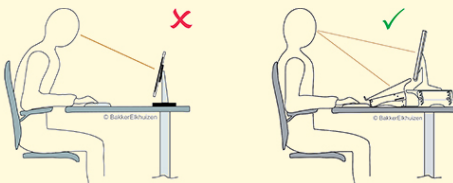

Q-riser 110

De nieuwste uitvoering

 BAKKER ELKHUIZEN

Work Smart - Feel Good

Zet uw scherm op de juiste kijkhoogte.

De Q-riser 110 is samen met de Q-riser 50 de nieuwste uitbreiding van de BakkerElkhuizen monitorstandaarden.

Met de ontwikkeling van deze monitorstands hebben we rekening gehouden dat de meeste flatscreens schermen al hun eigen voet hebben die op hoogte instelbaar is.

We adviseren dat het beeldscherm vrij en gemakkelijk verstelbaar en kantelbaar is, zodat iedere gebruiker de hoogte aan kan passen.

Praktisch: instelbaar in twee hoogtes (7,5 cm en 10,5 cm). Daarnaast is het oppervlakte groter, zodat het geschikt is voor de huidige breedbeeld schermen.

Ergonomisch: met deze standaard creëert u eenvoudig de juiste werkhoogte.