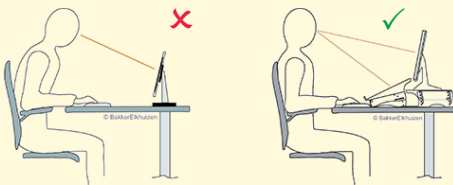

## Zet uw scherm op de juiste kijkhoogte.

De Q-riser 50 is samen met de Q-riser 110 de nieuwste uitbreiding van de BakkerElkhuizen monitorstandaarden.

Met de ontwikkeling van deze monitorstandaard hebben we rekening gehouden dat de meeste flatscreens schermen al hun eigen voet hebben die op hoogte instelbaar is.

We adviseren dat het beeldscherm vrij en gemakkelijk verstelbaar en kantelbaar is, zodat iedere gebruiker de hoogte aan kan passen.

**Design:** Dutch design & Made in Holland. Een kwalitatief hoogwaardige uitstraling.

**Ergonomisch:** met deze standaard creëert u eenvoudig de juiste werkhoogte.

**Kabelmanagement:** uw monitorsnoer is netjes weggewerkt.

**Vaste hoogte:** 5,5 cm. Uitermate geschikt voor flatscreens met een eigen geïntegreerde voet.