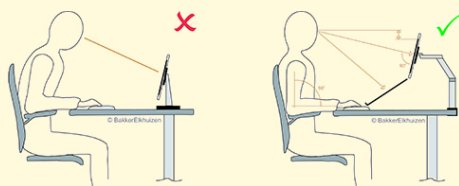

## Verbeter uw werkhouding met de juiste monitorpositie

Met de Smart Office Arm 12 verbetert uw werkhouding omdat u de monitor in de juiste positie kunt instellen. U heeft zo de juiste kijkhoogte en -afstand. En wordt uw nek minder belast.

Deze uitvoering heeft twee armen waaraan twee monitoren geplaatst kunnen worden.

We adviseren dat het beeldscherm vrij en gemakkelijk verstelbaar en kantelbaar is, zodat iedere gebruiker de hoogte aan kan passen.

[Lees verder online](#)

**Multifunctioneel:** geschikt voor bijna alle monitoren (2 t/m 9 kg).

**Montage:** een Clamp en een Bolt Through montage oplossing.

**Layout:** Kabelmanagement weggewerkt in de arm

**Handig:** in het voetstuk zitten een USBaansluiting en de audio-aansluitingen.

**Flexibel:** scherm kan plat, verticaal en horizontaal gebruikt worden.

**Ergonomisch:** werken op twee schermen.

<b>Breedte</b>	1085 mm
<b>Hoogte</b>	478 mm
<b>Diepte</b>	140 mm
<b>Gewicht</b>	5.5 kg
<b>Artikelnummer</b>	BNESO12