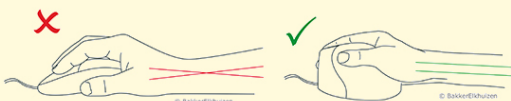

HANDSHAKE Mouse

Vertikaler Griff, kompakt & flexibel

 BAKKER ELKHUIZEN

Work Smart - Feel Good

Vertikaler Griff, kompakt und flexibel

Die HANDSHAKE Mouse ist eine Maus mit vertikalem Griff, zwei Tasten und einem Scrollrad. Die Verwendung dieser Maus reduziert bei richtiger Anwendung die Muskelspannung.

Die HANDSHAKE Mouse eignet sich für mittelgroße und kleine Hände (Handbreiten bis zu 9 cm ohne Daumen). Bei breiteren Händen ist die Evoluent Maus besser geeignet.

Aufgrund der "Händedruck"-Haltung vertikaler Mäuse krümmt sich das Handgelenk weniger seitwärts und der Unterarm muss sich weniger nach innen drehen (Schmid et al., 2015). Dadurch ist die Muskelaktivität im Unterarm geringer als bei einer herkömmlichen Maus (Quemelo & Vieira, 2013).

[Online weiterlesen](#)

Größe: für kleinere Hände (bis 7,5 cm breit, flach aufliegend an der breitesten Stelle der Hand gemessen, ohne Daumen)

Ergonomisch: Gute Haltung für Arm und Handgelenk

Einzigartig: kurze Eingewöhnungszeit