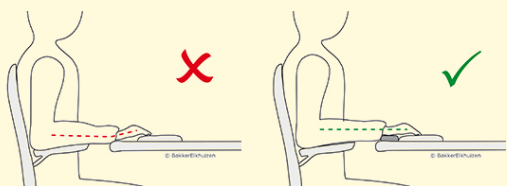

Under Arm Support

Appuie-bras ergonomique extra large

 BAKKER ELKHUIZEN

Work Smart - Feel Good

Appuie-bras complet et extra large

L'appuie-bras ergonomique Under Arm Support propose une solution (temporaire) quand votre chaise n'a pas d'accoudoirs ergonomiques intégrés.

Cet appuie-bras soutient vos bras et vous aide à réduire la tension musculaire au niveau du cou et des épaules.

[Lire la suite en ligne](#)

Ergonomique : soutient les bras et contribue ainsi à réduire la tension musculaire de la nuque et des épaules.

Symétrique : appuie-bras extra large de sorte que les bras sont toujours soutenus, aussi bien lorsqu'on tape au clavier que lorsqu'on manie la souris.

Installation facile : fixer le collier au plateau du bureau (inutile de percer) et deux vis de réglage, de sorte que l'on peut ajuster l'appuie-bras à l'épaisseur du plateau du bureau (entre 10 et 35 mm).