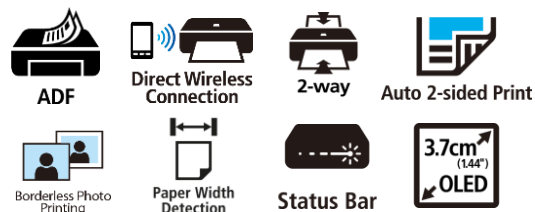

PRODUKTSORTIMENT

PIXMA TS9550 Modelle

PIXMA TS6350a Modelle

PIXMA TS8350a Modelle

PIXMA TS6350a Modelle

PIXMA TS7450a

PIXMA TS7450a

PIXMA TS5350a Modelle

PIXMA TS3450 Modelle

PIXMA TS5350a Modelle

Canon

Live for the story_