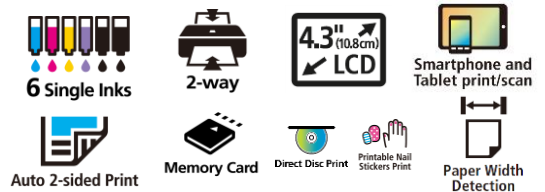

# PREMIUM- LOOK – PREMIUM- ERGEBNISSE

Die PIXMA TS8350a Modelle sind schick, bieten jede Menge kreative Möglichkeiten und drucken Fotos in Laborqualität mit 6 separaten Tintentanks inklusive Fotoblau. Grenzenlose Druckoptionen – man kann auf den verschiedensten Medien drucken, Fotos von einer SD-Speicherkarte direkt drucken oder es per Mobilgerät steuern.

- **Scharf und durchdacht**  
Dieses Multifunktionssystem verbindet Style mit Substanz: Es bietet 6 separate Tintentanks (inkl. Fotoblau), zwei Papierzuführungen, Duplexdruck und SD-Speicherkarten-Kompatibilität.
- **Beeindruckende Bilder**  
Mit der Canon FINE Technologie druckt man Fotos in Laborqualität, die dank ChromaLife100 Tinten im Album bis zu 100 Jahre farbstabil bleiben.
- **Basteln und gestalten**  
Mit dem Easy-PhotoPrint Editor, Creative Park und der Nail Sticker Creator App kann jeder den Designer sich wecken. Die Ergebnisse lassen sich auf beidseitig bedruckbarem Fotopapier Matt, T-Shirt-Transferfolie zum Aufbügeln, magnetischem, wiederaufklebbarem oder quadratischem Fotopapier verwirklichen.
- **Schnelle und intelligente Verbindungen**  
Über die WLAN-Konnektivität (mit Unterstützung für das 5 GHz-Band) kann man das System auch per Mobilgerät bedienen. Mit der Canon PRINT App kann man drucken, kopieren, scannen und auf die Cloud zugreifen, und per AirPrint (iOS) und Mopria (Android) auch ganz ohne App kabellos drucken.
- **Alles perfekt im Griff**  
Über das automatisch hochklappende Bedienfeld mit dem 10,8 cm großem Farb-Touchscreen mit dem klar strukturierten Menü ist die Bedienung ganz einfach, und die Connect Taste verbindet ein Mobilgerät auf Knopfdruck mit dem System.