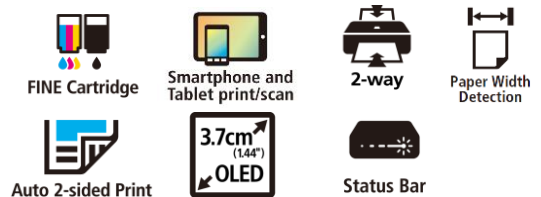

PIXMA TS5350a

SCHICKES 3-IN-1 MULTIFUNKTIONSSYSTEM FÜR DEN SMARTPHONE- BENUTZER.

2 PAPIERZUFÜHRUNGEN UND DUPLEXDRUCK ERMÖGLICHEN EINE FLEXIBLE NUTZUNG

- **Cooler Style**
  Ein ultra-cooles Zweifarb-Schema und ein schickes, minimalistisches Design mit LED-Statusleiste verleihen diesem Multifunktionssystem einen außergewöhnlichen Stil.
- **Dafür gibt es eine App**
  Drucken, scannen, kopieren und mit Facebook, Instagram und anderen Cloud-Speichern verbinden – alles das geht mit einem Smartphone und der Canon PRINT App. Aber man kann auch ganz ohne App kabellos drucken: mit AirPrint (iOS) und Mopria (Android).
- **Ganz individuell**
  Mit Easy-PhotoPrint Editor, Creative Park und der Message In Print App, dem wiederaufklebbaren und dem beidseitig bedruckbaren Fotopapier sowie der T-Shirt Transferfolie zum Aufbügeln lassen sich kreative Projekte ganz einfach umsetzen.
- **Schnappschüsse zum Weitergeben**
  Für bildschöne Fotos mit einer Farbstabilität von bis zu 100 Jahren bei Aufbewahrung im Album sorgen die FINE Druckköpfe mit ChromaLife100 Tinten. Das quadratische Fotopapier in den Formaten 13 x 13 cm und 8,9 x 8,9 cm ist ideal für Social-Media-Schnappschüsse.
- **Ganz einfach**
  Mit dem 3,7-cm-OLED-Display sind Einrichtung und Bedienung ganz einfach – und auch die Verbindung zum Smartphone erfolgt auf Knopfdruck mit der Connect Taste.

Sticker, Magnete und Basteleien – mit diversen Druckmedien und Apps kann jeder seiner Kreativität freien Lauf lassen. Mit einfachen Anschlussmöglichkeiten, vereinfachtem OLED-Display, LED-Statusleiste und erstklassigen FINE Druckköpfen mit Tinte bietet dieses schicke Multifunktionssystem eine perfekte Lösung für den Smartphone-affinen Anwender.

PRODUKTSORTIMENT

Canon

Live for the story_