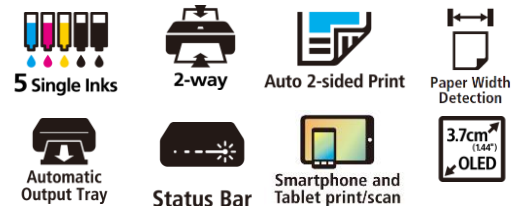

PIXMA TS6350a

EIN AUSGEKLÜGELTES MULTIFUNKTIONS- SYSTEM

Das schicke Design, 5 separate Tintentanks und die intuitive LED-Statusleiste machen die PIXMA TS6350a Modelle zu einem starken Arbeitstool. Mit der FINE Technologie und ChromaLife100 Tinten entstehen erstklassige Fotos und die spezielle Pigment-Schwarzfarbe sorgt für gestochen scharfen Textdruck.

- Entwickelt, um das Leben einfach zu machen**
 Ein intelligentes Design ermöglicht eine hohe Flexibilität mit einer intuitiven LED-Statusleiste, 5 separaten Tintentanks, zwei Papierzuführungen, Duplexdruck, Papierbreitenerkennung und automatisch ausfahrbarem Ausgabefach.
- Hochwertige Dokumente und Fotos**
 Die mit den PIXMA TS6350a Modellen gedruckten hochwertigen Fotos bleiben dank ChromaLife100 Tinten lange farbstabil und eine spezielle Pigment-Schwarzfarbe sorgt für gestochen scharfen Textdruck.
- Kreative Optionen**
 Easy-PhotoPrint Editor und die Bastelprojekte von Creative Park in Kombination mit beidseitig bedruckbarem Fotopapier Matt, T-Shirt Transferfolien zum Aufbügeln sowie wiederaufklebbarem, quadratischem oder magnetischem Fotopapier geben der eigenen Kreativität viel Raum.
- Intelligente Verbindungsoptionen**
 Mit der Canon PRINT App kann man kabellos drucken, kopieren, scannen und auf die Cloud zugreifen, und per AirPrint (iOS) und Mopria (Android) auch ganz ohne App kabellos drucken.
- Volle Kontrolle**
 Die intuitive Steuerung über das 3,7-cm-OLED-Display ermöglicht ein schnelles Einrichten und mit der Connect Taste ist auch das Mobilgerät schnell verbunden.