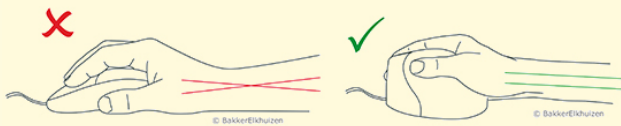

Evoluent D Wired

Die neueste Ausgabe

Bei der Evoluent D handelt es sich um die neueste vertikale Maus, entworfen mit mehr als 18 Jahren Erfahrung und Forschung.

Die Maus reduziert Probleme und beugt ihnen vor, weil man sie in einer Handschüttelhaltung greift.

Die Handschüttelhaltung dieser vertikalen Maus sorgt dafür, dass Ihr Handgelenk weniger zur Seite gekrümmt wird, wodurch sich der Unterarm nicht so stark nach innen dreht (Schmid et al., 2015). Dadurch ist die Muskelaktivität im Unterarm geringer als bei einer Standardmaus (Quemelo & Vieira, 2013).

Studien zeigen, dass die Benutzung einer vertikalen Maus dafür sorgt, dass man sich schneller von Problemen mit Arm, Handgelenk und Hand erholt (Aarås et al., 2001).

Die neueste Ausgabe der Evoluent von BakkerElkhuizen