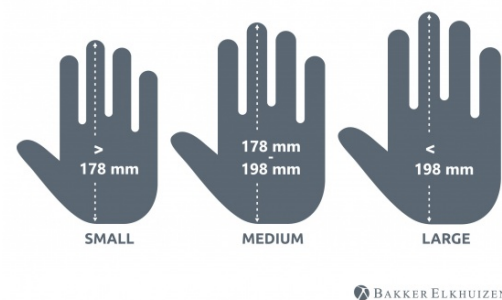

Die neueste Ausgabe der Evoluent von BakkerElkhuizen

Für die Evoluent D wurden Materialien von hoher Qualität ausgewählt, was für eine hochwertige Anmutung sorgt. Außerdem hat diese Maus eine sehr kurze Eingewöhnungszeit. Nicht zu vergessen gibt es die Evoluent D Wired in zwei Versionen, sodass sie sich praktisch für jede Hand eignet. Diese Maus ist allerdings nur für Rechtshänder geeignet. Im Laufe des Tages verwenden wir unsere Maus sehr oft. Mit einer traditionellen Maus verdrehen wir unsere Handgelenke, verkrampfen unsere Arme und belasten unsere Schultern. Um dem vorzubeugen gibt es verschiedene Arten von ergonomischen Mäusen auf dem Markt, beispielsweise eine vertikale Maus.