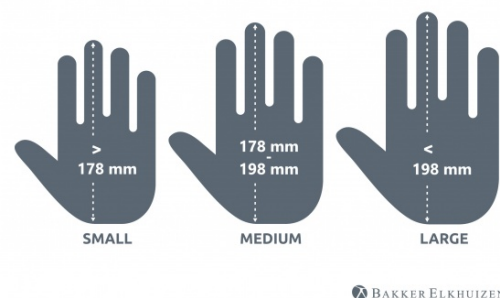

Die neueste Ausgabe der Evoluent von BakkerElkhuizen

Für die Evoluent D Wireless wurden Materialien von hoher Qualität ausgewählt, was für eine hochwertige Anmutung sorgt. Außerdem ist die Eingewöhnungszeit für diese vertikale Maus sehr kurz. Nicht zu vergessen gibt es die Evoluent D Wireless in zwei Versionen, sodass sie sich praktisch für jede Hand eignet. Diese Maus ist allerdings nur für Rechtshänder geeignet. Im Laufe des Tages verwenden wir unsere Maus sehr oft. Mit einer traditionellen Maus verdrehen wir unsere Handgelenke, verkrampfen unsere Arme und belasten unsere Schultern. Um dem vorzubeugen gibt es verschiedene Arten von ergonomischen Mäusen auf dem Markt, beispielsweise eine vertikale Maus.

[Online Produkt ansehen](#)