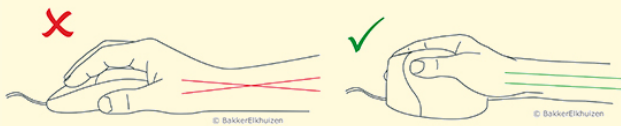

Evoluent D Wireless

Die neueste kabellose Ausgabe

Bei der Evoluent D handelt es sich um die neueste kabellose Vertikalmaus, entworfen mit mehr als 18 Jahren Erfahrung und Forschung.

Die Maus wird in einer Handschüttelhaltung gehalten, was (physische) Probleme reduziert und ihnen vorbeugt.

Die Handschüttelhaltung dieser vertikalen Maus sorgt dafür, dass Ihr Handgelenk weniger zur Seite gebogen wird, wodurch sich der Unterarm nicht so stark nach innen dreht (Schmid et al., 2015). Dadurch ist die Muskelaktivität im Unterarm geringer als bei einer Standardmaus (Quemelo & Vieira, 2013).

Studien zeigen, dass die Benutzung einer vertikalen Maus dafür sorgt, dass man sich schneller von Problemen mit Arm, Handgelenk und Hand erholt (Aarås et al., 2001).

Die neueste Ausgabe der Evoluent von BakkerElkhuizen