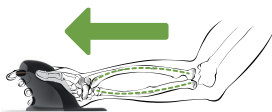

Beidhändige vertikale Maus

Information

Wir wissen, welche Faktoren zu Handgelenkschmerzen beitragen. Daher entwickelten wir eine Maus, die die Produktivität am Arbeitsplatz erhöht.

Die Penguin® Maus wurde konzipiert, um die Probleme, die mit der Nutzung einer klassisch geformten Maus verbunden sind, zu lösen. Das Design beeinflusst die Unterarmposition - eine Standard Maus bringt die Hand in eine pronierte Position, sodass der Unterarm einer Einwärtsdrehung ausgesetzt ist.

Die Penguin® Maus bringt Ihre Hand in eine natürliche und entspannte Position wie beim Handschlag.

Spezifikationen

Konnektivität	Plug & Play USB 2.0
Kompatible Betriebssysteme	Windows XP, Windows Vista, Windows 7, Windows 8, Windows 10, Windows 2000, XP, Vista, 7, 8, 10 (sowie deren einzelnen Versionen), Mac OS X (und höher), Linus
Auflösung	400, 600, 800 oder 1200 dpi
Garantie	2 Jahre

Merkmale

- Vertikales Design fördert eine ergonomische Position, um Handgelenkschmerzen zu vermeiden
- Eingearbeiteter antibakterieller BioCote® Schutz bekämpft schädliche Bakterien und hält Ihren Penguin® länger frisch
- Sanft gleitende symmetrische Basis mit Präzisionslaser sowie Scrollrad für akkurates und schnelles Scrolling
- Mittig platzierte Penguin-Fliege per Klick für Rechts- und Linkshänder einstellbar
- Variable DPI-Einstellungen für schnelles und präzises Arbeiten