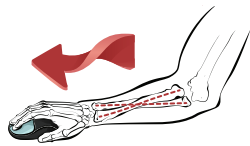

Beidhändige vertikale Maus

Information

Wir wissen, welche Faktoren zu Handgelenkschmerzen beitragen. Daher entwickelten wir eine Maus, die die Produktivität am Arbeitsplatz erhöht.

Die Penguin® Maus wurde konzipiert, um die Probleme, die mit der Nutzung einer klassisch geformten Maus verbunden sind, zu lösen. Das Design beeinflusst die Unterarmposition - eine Standard Maus bringt die Hand in eine pronierte Position, sodass der Unterarm einer Einwärtsdrehung ausgesetzt ist.

Die Penguin® Maus bringt Ihre Hand in eine natürliche und entspannte Position wie beim Handschlag.

Spezifikationen

Konnektivität	Plug & Play USB 2.0
Kompatible Betriebssysteme	Windows XP, Windows Vista, Windows 7, Windows 8, Windows 10, Windows 2000, XP, Vista, 7, 8, 10 (sowie deren einzelnen Versionen), Mac OS X (und höher), Linus
Auflösung	400, 600, 800 oder 1200 dpi
Garantie	2 Jahre

Merkmale

- Vertikales Design fördert eine ergonomische Position, um Handgelenkschmerzen zu vermeiden
- Eingearbeiteter antibakterieller BioCote® Schutz bekämpft schädliche Bakterien und hält Ihren Penguin® länger frisch
- Sanft gleitende symmetrische Basis mit Präzisionslaser sowie Scrollrad für akkurates und schnelles Scrolling
- Mittig platzierte Penguin-Fliege per Klick für Rechts- und Linkshänder einstellbar
- Variable DPI-Einstellungen für schnelles und präzises Arbeiten