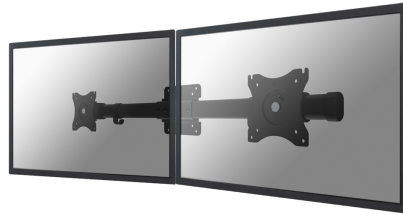

FPMA-CB100BLACK

NEOMOUNTS BY NEWSTAR BARRE

Ce Neomounts by Newstar
FPMA-CB100BLACK est un adaptateur
double moniteur

CARACTÉRISTIQUES

Couleur	Noir
Garantie	5 ans
Largeur	80,5 cm
Modèle VESA	100x100 75x75
Pivotement (degrés)	30°
Poids max.	10
Poids min.	0
Rotation (degrés)	360°
Réglage de la hauteur	Aucun
Taille de l'écran max.	27
Taille de l'écran min.	10
Type	Rotation Tourner
VESA maximum	100x100 mm
VESA minimum	75x75 mm
Écrans	2
EAN code	8717371445485

Le Neomounts by Newstar double moniteur adaptateur, modèle FPMA-CB100BLACK est un rail à double écran de montage permettant à deux moniteurs / écrans plats à être montés sur le montage d'un écran plat. Écrans coulissants de gauche à droite pour adapter l'affichage côte à côte. Fournit des ajustements d'écran indépendants et se déplacer librement les moniteurs le long du rail horizontal sans l'aide d'outils.

- Rail horizontal courbé pour une meilleure position de visualisation
- Interface de montage Compatible avec VESA 75x75 et 100x100
- Serre-câbles garder les câbles organisés et protégés

Tout le matériel d'installation est inclus avec le produit.