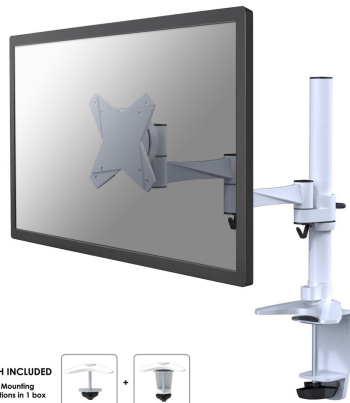

## NEOMOUNTS BY NEWSTAR MONITOR

Neomounts by Newstar

FPMA-D1330WHITE is een bureausteun met 3 draaipunten voor flat screens t/m 30" (76 cm).

### SPECIFICATIES

<b>Bureauomontage</b>	Doorvoer Klem
<b>Diepte</b>	4 - 43 cm
<b>Garantie</b>	5 jaar
<b>Hoogte</b>	0 - 40 cm
<b>Hoogteverstelling</b>	Manual
<b>Kantelen (graden)</b>	30°
<b>Kleur</b>	Wit
<b>Max. beeldformaat</b>	30
<b>Max. draagvermogen</b>	9
<b>Min. beeldformaat</b>	10
<b>Min. draagvermogen</b>	0
<b>Roteren (graden)</b>	360°
<b>Schermen</b>	1
<b>Type</b>	Full motion Kantelen Roteren Zwenken
<b>VESA maximaal</b>	100x100 mm
<b>VESA minimaal</b>	75x75 mm
<b>VESA patroon</b>	100x100 75x75
<b>Zwenken (graden)</b>	180°
<b>EAN code</b>	8717371444464

Met deze Neomounts by Newstar monitorarm, model FPMA-D1330WHITE, bevestigt u een flatscreen aan het bureau via een bureaукlem of bureaudoorvoer.

Door gebruik te maken van een monitorarm profiteert u optimaal van de mogelijkheden van uw monitor. De monitorarm is eenvoudig in hoogte en diepte te verstellen. Tevens kunt u het scherm kantelen, zwenken en roteren. Hierdoor creëert u de ideale ergonomische werkhouding. Dit verkleint de kans op nek- en rugklachten. Kabels zijn netjes weg te werken aan de onderzijde van de horizontale arm.

De FPMA-D1330WHITE heeft 3 draaipunten en is geschikt voor schermen t/m 30" (76 cm). Het draagvermogen van de arm is 8 kg per scherm. Dit product is geschikt voor schermen met een VESA gatenpatroon van 75x75 mm of 100x100 mm. Heeft u een afwijkend (groter) gatenpatroon, dan kunt u dit oplossen met een van onze VESA verloopplaten.