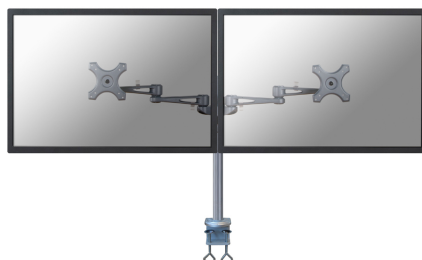

FPMA-D935D

NEOMOUNTS BY NEWSTAR MONITOR

Neomounts by Newstar FPMA-D935D is een bureausteen voor 2 flat screens t/m 27" (69 cm).

SPECIFICATIES

Bureau montage	Klem
Diepte	12 - 50 cm
Garantie	5 jaar
Hoogte	0 - 50 cm
Hoogteverstelling	Manual
Kantelen (graden)	180°
Kleur	Zilver
Max. beeldformaat	27
Max. draagvermogen	6
Min. beeldformaat	10
Min. draagvermogen	0
Roteren (graden)	360°
Schermen	2
Type	Full motion Kantelen Roteren Zwenken
VESA maximaal	100x100 mm
VESA minimaal	75x75 mm
VESA patroon	100x100 75x75
Zwenken (graden)	300°
EAN code	8717371441715

Met deze Neomounts by Newstar monitorarm, model FPMA-D935D, bevestigt u twee flatscreens aan het bureau via een bureaulem.

Door gebruik te maken van een monitorarm profiteert u optimaal van de mogelijkheden van uw monitor. De monitorarm is eenvoudig in hoogte en diepte te verstellen. Tevens kunt u het scherm kantelen, zwenken en roteren. Hierdoor creëert u de ideale ergonomische werkhouding. Dit verkleint de kans op nek- en rugklachten. Kabels zijn netjes weg te werken aan de onderzijde van de horizontale arm.

De FPMA-D935D heeft 3 draaipunten en is geschikt voor twee schermen t/m 27" (69 cm). Het draagvermogen van de arm is 6 kg per scherm. Dit product is geschikt voor schermen met een VESA gatenpatroon van 75x75 mm of 100x100 mm. Heeft u een afwijkend (groter) gatenpatroon, dan kunt u dit oplossen met een van onze VESA verloopplaten.