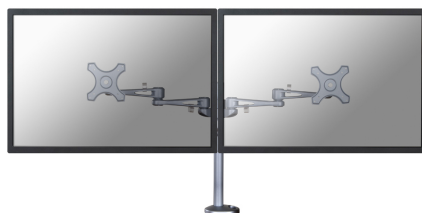

## NEOMOUNTS BY NEWSTAR SUPPORT

Le support de bureau Neomounts by Newstar, modèle FPMA-D935DG est un support de bureau avec inclinaison, rotation et pivot pour deux écrans plats jusqu'à 27" (69 cm).

Le support de bureau Neomounts by Newstar, modèle FPMA-D935DG est un support de bureau avec inclinaison, rotation et pivot pour deux écrans plats jusqu'à 27". Ce support est un excellent choix pour économiser de l'espace sur le bureau en utilisant un œillet.

La technologie de Neomounts by Newstar, inclinaison de 180°, rotation de 360° et pivot de 300°, permet au montage de changer l'angle de vue pour profiter pleinement des capacités de l'écran plat. La hauteur du support est réglable manuellement jusqu'à 50 centimètres. La profondeur est réglable de 12 à 50 cm. Une gestion des câbles unique cache et achemine les câbles du support à l'écran plat pour garder le lieu de travail agréable et bien rangé.

Le modèle Neomounts by Newstar FPMA-D935DG possède trois points de flexion et est adapté pour les écrans jusqu'à 27" (69 cm). La capacité de poids de ce produit est de 6 kg chaque écran. Ce support de bureau est adapté pour les écrans qui répondent à la norme VESA 75x75 et 100x100mm. Différents modèles de trous peuvent être couverts à l'aide des plaques d'adaptation Neomounts by Newstar VESA.