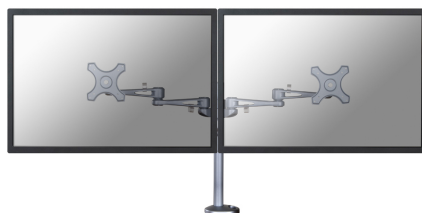

FPMA-D935DG

NEOMOUNTS BY NEWSTAR MONITOR

Neomounts by Newstar FPMA-D935DG is een bureausteun voor 2 flat screens t/m 27" (69 cm).

SPECIFICATIES

Bureau montage	Doorvoer
Diepte	12 - 50 cm
Garantie	5 jaar
Hoogte	0 - 50 cm
Hoogteverstelling	Manual
Kantelen (graden)	180°
Kleur	Zilver
Max. beeldformaat	27
Max. draagvermogen	6
Min. beeldformaat	10
Min. draagvermogen	0
Roteren (graden)	360°
Schermen	2
Type	Full motion Kantelen Roteren Zwenken
VESA maximaal	100x100 mm
VESA minimaal	75x75 mm
VESA patroon	100x100 75x75
Zwenken (graden)	300°
EAN code	8717371444303

Met deze Neomounts by Newstar monitorarm, model FPMA-D935DG, bevestigt u twee flatscreens aan het bureau via een bureaudoorvoer.

Door gebruik te maken van een monitorarm profiteert u optimaal van de mogelijkheden van uw monitor. De monitorarm is eenvoudig in hoogte en diepte te verstellen. Tevens kunt u het scherm kantelen, zwenken en roteren. Hierdoor creëert u de ideale ergonomische werkhouding. Dit verkleint de kans op nek- en rugklachten. Kabels zijn netjes weg te werken aan de onderzijde van de horizontale arm.

De FPMA-D935DG heeft 3 draaipunten en is geschikt voor twee schermen t/m 27" (69 cm). Het draagvermogen van de arm is 6 kg per scherm. Dit product is geschikt voor schermen met een VESA gatenpatroon van 75x75 mm of 100x100 mm. Heeft u een afwijkend (groter) gatenpatroon, dan kunt u dit oplossen met een van onze VESA verloopplaten.