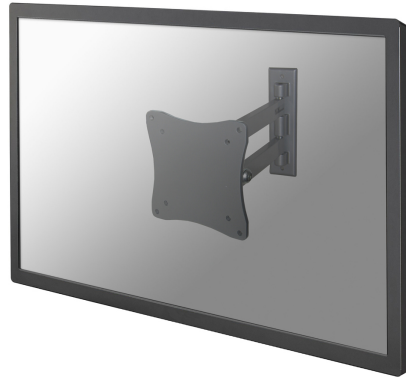

FPMA-W820

NEOMOUNTS BY NEWSTAR TV WANDSTEUN

Neomounts by Newstar FPMA-W820 is een wandsteun met 2 draaipunten voor flat screens t/m 27" (69 cm).

SPECIFICATIES

Afstand tot wand	5 - 25 cm
Garantie	5 jaar
Hoogteverstelling	Geen
Kantelen (graden)	90°
Kleur	Zilver
Max. beeldformaat	27
Max. draagvermogen	15
Min. beeldformaat	10
Min. draagvermogen	0
Schermen	1
Type	Full motion Kantelen Zwenken
VESA maximaal	100x100 mm
VESA minimaal	75x75 mm
VESA patroon	100x100 75x75
Zwenken (graden)	180°
EAN code	8717371441241

Met deze Neomounts by Newstar wandsteun, model FPMA-W820, bevestigt u een LCD/LED/TFT scherm aan de muur.

Door gebruik te maken van een wandsteun profiteert u optimaal van de mogelijkheden van uw scherm. De wandsteun is eenvoudig in diepte te verstellen. Tevens kunt u het scherm kantelen, zwenken en roteren. Hierdoor creëert u de ideale kijkhoek. Dit verkleint de kans op nek- en rugklachten.

De FPMA-W820 heeft 2 draaipunten en is geschikt voor schermen t/m 27" (69 cm). Het draagvermogen van de arm is 15 kg. Dit product is geschikt voor schermen met een VESA gatenpatroon van 75x75 mm of 100x100 mm. Heeft u een afwijkend (groter) gatenpatroon, dan kunt u dit oplossen met een van onze VESA verloopplaten.