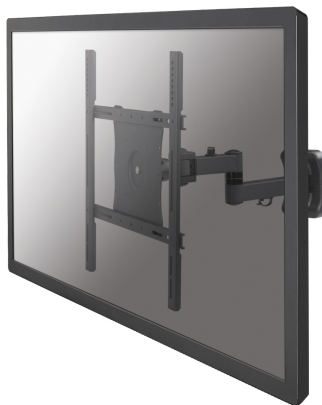

## FPMA-W960

Le support mural Neomounts by Newstar, modèle FPMA-W960 est inclinable, pivotant et une paroi rotative de montage pour écrans plats jusqu'à 52" (132 cm).

### CARACTÉRISTIQUES

Couleur	Noir
Distance au mur	12 - 43 cm
Garantie	5 ans
Inclinaison (degrés)	15°
Modèle VESA	100x100 100x200 200x100 200x200 200x300 200x400 300x200 300x300 400x400 400x300
Pivotement (degrés)	180°
Poids max.	25
Poids min.	0
Rotation (degrés)	360°
Réglage de la hauteur	Aucun
Taille de l'écran max.	52
Taille de l'écran min.	23
Type	Mouvement complet Inclinaison Rotation Tourner
VESA maximum	400x400 mm
VESA minimum	100x100 mm
Écrans	1
EAN code	8717371442736

Le support mural Neomounts by Newstar, modèle FPMA-W960 est inclinable, pivotant et une paroi rotative de montage pour écrans plats jusqu'à 52" (132 cm).

Ce support est un excellent choix si vous voulez la flexibilité de visionnement ultime avec votre écran plat. Sans effort, tirez l'écran du mur, placez-le dans presque toutes les directions, tournez-le dans les coins, puis faites-le revenir en douceur sur le mur une fois terminé.

La technologie de Neomounts by Newstar, inclinaison de 15°, rotation de 360° et pivot de 180°, permet au montage de changer l'angle de vue pour tirer pleinement parti des capacités de l'écran plat. Le support est facilement réglable en profondeur de 12 à 43 centimètres. Une gestion des câbles unique cache et achemine les câbles de montage à l'écran plat. Cachez vos câbles et continuez à vivre dans une chambre à coucher ou maison avec une installation agréable et bien rangée.