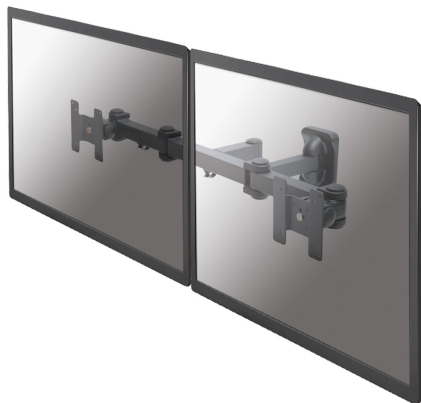

## FPMA-W960D

Le FPMA-W960D est un support de bureau pour 2 écrans plats jusqu'à 27" (69 cm).

### CARACTÉRISTIQUES

Couleur	Noir
Distance au mur	20,7 - 47 cm
Garantie	5 ans
Inclinaison (degrés)	180°
Modèle VESA	100x100 75x75
Pivotement (degrés)	180°
Poids max.	6
Poids min.	0
Rotation (degrés)	360°
Réglage de la hauteur	Aucun
Taille de l'écran max.	27
Taille de l'écran min.	10
Type	Mouvement complet Inclinaison Rotation Tourner
VESA maximum	100x100 mm
VESA minimum	75x75 mm
Écrans	2
EAN code	8717371444945

Le FPMA-W960D est inclinable, pivotant et une paroi rotative de montage pour écrans plats jusqu'à 27" (69 cm).

Ce support est un excellent choix si vous voulez la flexibilité de visionnement ultime avec votre écran plat. Sans effort, tirez l'écran du mur, placez-le dans presque toutes les directions, tournez-le dans les coins, puis faites-le revenir en douceur sur le mur une fois terminé.

La technologie de Neomounts by Newstar, inclinaison de 180°, rotation de 360° et pivot de 180°, permet au montage de changer l'angle de vue pour tirer pleinement parti des capacités de l'écran plat. Le support est facilement réglable en profondeur de 20,7 à 47 centimètres. Une gestion des câbles unique cache et achemine les câbles de montage à l'écran plat. Cachez vos câbles et continuez à vivre dans une chambre à coucher ou maison avec une installation agréable et bien rangée.