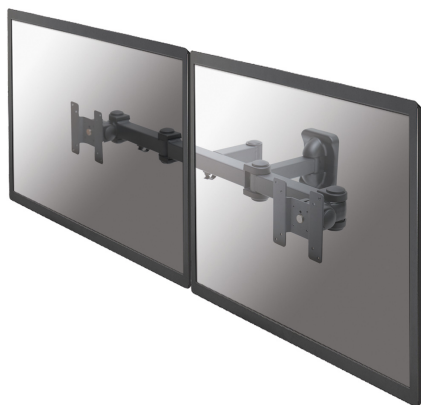

FPMA-W960D

Neomounts by Newstar FPMA-W960D is een wandsteun met 3 draaipunten voor twee flat screens t/m 27" (69 cm).

NEOMOUNTS BY NEWSTAR TV WANDSTEUN

SPECIFICATIES

| | |
|--------------------|---|
| Afstand tot wand | 20,7 - 47 cm |
| Garantie | 5 jaar |
| Hoogteverstelling | Geen |
| Kantelen (graden) | 180° |
| Kleur | Zwart |
| Max. beeldformaat | 27 |
| Max. draagvermogen | 6 |
| Min. beeldformaat | 10 |
| Min. draagvermogen | 0 |
| Roteren (graden) | 360° |
| Schermen | 2 |
| Type | Full motion Kantelen Roteren Zwenken |
| VESA maximaal | 100x100 mm |
| VESA minimaal | 75x75 mm |
| VESA patroon | 100x100 75x75 |
| Zwenken (graden) | 180° |
| EAN code | 8717371444945 |

Met deze Neomounts by Newstar wandsteun, model FPMA-W960D, bevestigt u twee flatscreens aan de muur.

Door gebruik te maken van een wandsteun profiteert u optimaal van de mogelijkheden van uw scherm. De wandsteun is eenvoudig in diepte te verstellen. Tevens kunt u het scherm kantelen en zwenken. Hierdoor creëert u de ideale kijkhoek. Kabels zijn netjes weg te werken aan de onderzijde van de arm.

De FPMA-W960D heeft 3 draaipunten en is geschikt voor 2 schermen t/m 27" (69 cm). Het draagvermogen van de steun is 12 kg, 6 kilo per scherm. Dit product is geschikt voor schermen met een VESA gatenpatroon 75x75 en 100x100 mm. Heeft u een afwijkend (groter) gatenpatroon, dan kunt u dit oplossen met een van onze VESA verloopplaten.

FPMA-W960D

NEOMOUNTS BY NEWSTAR TV WANDSTEUN