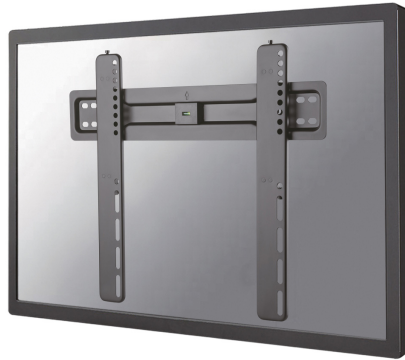

## NEOMOUNTS BY NEWSTAR TV WANDSTEUN

Neomounts by Newstar LED-W400BLACK is een vlakke wandsteun voor flat screens t/m 55".

Met deze Neomounts by Newstar wandsteun, model LED-W400BLACK, bevestigt u een LCD/LED/PLASMA scherm vlak aan de wand.

Door gebruik te maken van een wandsteun profiteert u optimaal van de mogelijkheden van uw scherm. Deze universele steun is slechts 1,8 cm diep waardoor u een schitterend schilderij-effect creëert.

De LED-W400BLACK heeft een draagvermogen van 35 kg en kan gemonteerd worden op schermen met een maximaal VESA gatenpatroon van 400x400 mm aan de achterzijde van het scherm. Hiermee hangt u eenvoudig schermen t/m 55" aan de wand.

De montage is een fluitje van een cent. U monteert de horizontale strip op de wand en de 2 haken achterop uw scherm. Vervolgens haakt u het scherm over de strip en kunt u optimaal genieten van uw flatscreen!