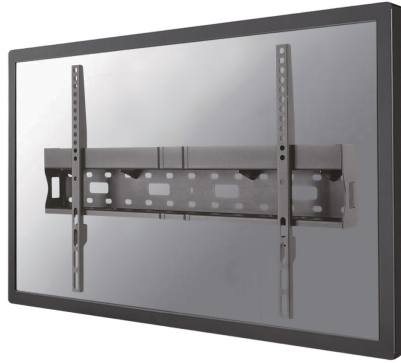

LFD-W1640MP

Neomounts by Newstar LFD-W1640MP is een vlakke wandsteun voor flat screens t/m 75" en biedt de mogelijkheid om een mediaplayer of mini PC achter het scherm te plaatsen - Zwart

NEOMOUNTS BY NEWSTAR TV WANDSTEUN

Met deze Neomounts by Newstar wandsteun, model LFD-W1640MP, bevestigt u een TV/LFD scherm vlak aan de wand. Tevens heeft u de mogelijkheid om een mediaplayer of mini PC in deze steun te plaatsen.

De LFD-W1640MP heeft een draagvermogen van 35 kg en kan gemonteerd worden op schermen met een maximaal VESA gatenpatroon van 600x400 mm aan de achterzijde van het scherm. Hiermee hangt u eenvoudig schermen t/m 75" aan de wand. De afstand tot de muur 6,2 cm.

De montage is een fluitje van een cent. U monteert de horizontale plaat op de wand en de 2 haken achterop uw scherm. Vervolgens haakt u het scherm over de strip en kunt u optimaal genieten van uw flatscreen!

Deze wandsteun wordt geleverd inclusief installatiemateriaal en is ideaal voor digital signage gebruik in openbare ruimtes.

LFD-W1640MP

NEOMOUNTS BY NEWSTAR TV WANDSTEUN